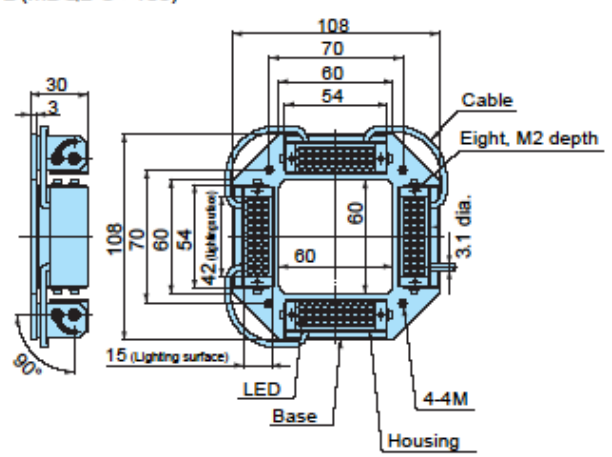

B (MDQL-C*108)