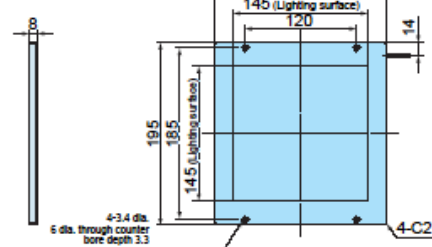

A (MEBL-C\*25)

B (MEBL-C\*50)

C (MEBL-C\*7050)

D (MEBL-C\*10080)

E (MEBL-C\*145)

**Product discontinuation**

**Square Oblique Light**  
**Model 3Z4S-LT MDQL-C□□□□□□ Series**  
**(Partially)**

**Recommendable replacement**