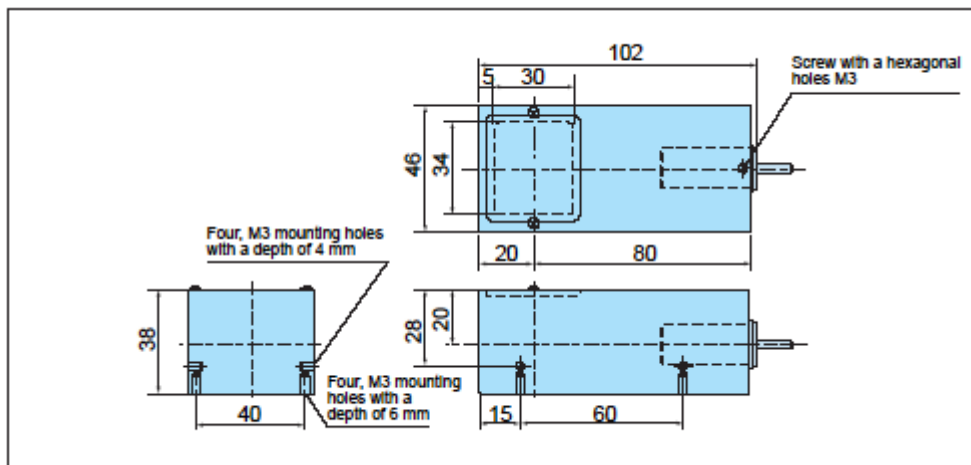

**Moritex Corporation**  
**Square Oblique Light**  
**Model MDQL-C□□□□□□ Series**

A (MDQL-C\*58)

B (MDQL-C\*108)

<p><b>Product discontinuation</b></p> <p><b>Parallel Light</b>  <b>Model 3Z4S-LT MCBP-CG3430</b></p>	<p><b>Recommendable replacement</b></p> <p><b>Moritex Corporation</b>  <b>Parallel Light</b>  <b>Model MCBP-CG3430</b></p>
--	--