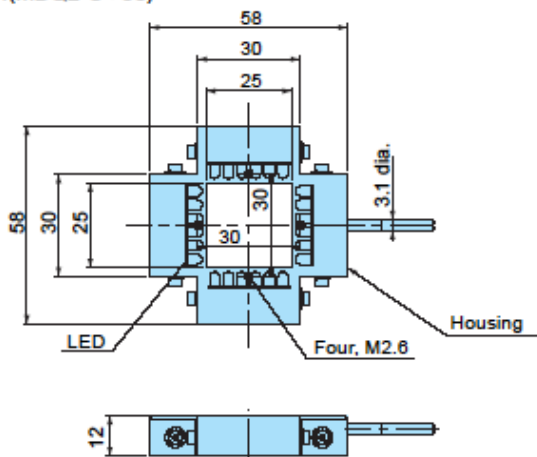

A (MDQL-C*58)