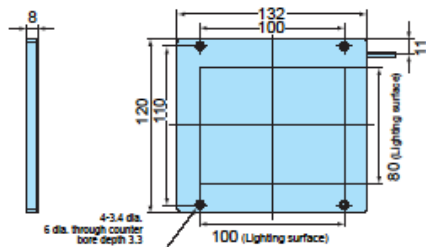

A (MEBL-C\*25)

B (MEBL-C\*50)

C (MEBL-C\*7050)

D (MEBL-C\*10080)

E (MEBL-C\*145)

**Product discontinuation**

**Square Oblique Light**  
**Model 3Z4S-LT MDQL-C□□□□□□ Series**  
**(Partially)**

**Recommendable replacement**